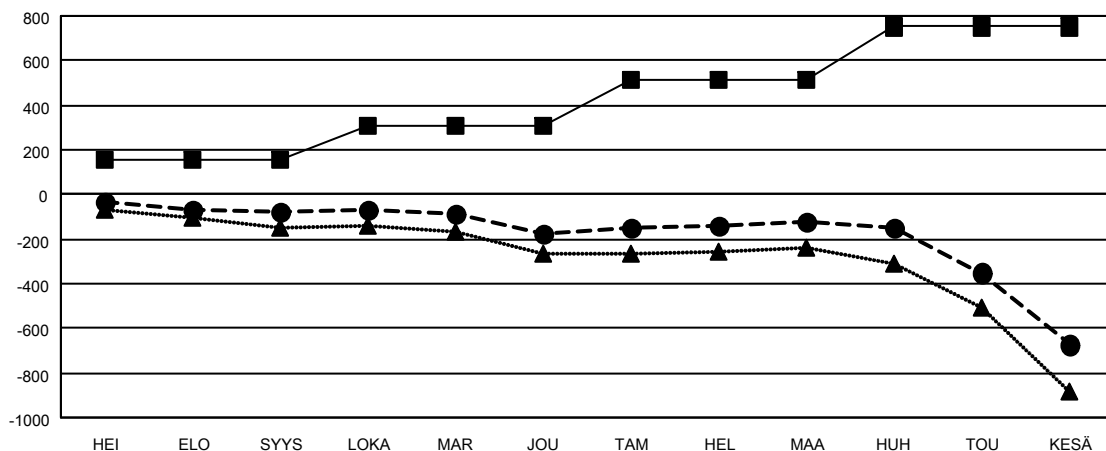

TAVOITTEET JA JÄSENET, KUMULATIIVINEN

- - JÄSENKASVUN NETTOTAVOITE
- - TOTEUTUNUT JÄSENKASVU
- ▲ - VIIME VUODEN TODELLINEN JÄSENMAÄRÄ

LAKKAUTETUT KLUBIT: 21	389 CLUBS OF 751 LISÄNNY YHDEN TAI USEAMMAN UUTTA JÄSENTÄ	SUKUPUOLIJAKAUMA
		MIES 11,948 (76.47%)
		NAINEN 3,677 (23.53%)
ERONNEET JÄSENET	KLIKKA TÄSTÄ NÄHDÄKSESI KUMULATIIVISET JÄSENTIEDOT	PERHEJÄSENIÄ YHTEENSÄ 515
KUOLLUT 172		PERHEJÄSENET, JOTKA MAKSAVAT PUOLET JÄSENMAKSUSTA 258
KLUBI LAKKAUTETTU 36		
MUU 1,308		
YHTEENSÄ 1,516