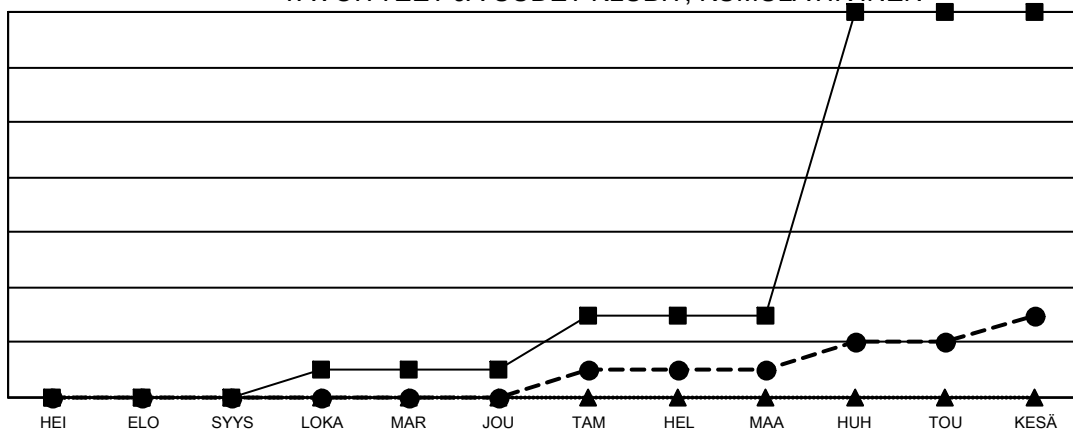

GMT MONTHLY MEMBERSHIP PROGRESS REPORT

Results as of: 6/30/2025

Multiple District 107

LOCATION: FINLAND

GMT: OPEN

GMT VAALIPIIRI 4

Klubit			
TULOKSET 2024-2025			
NELJÄNNES	UUDEN KLUBIN TAVOITE	UUDET KLUBIT	LOPETETUT KLUBIT
HEI/ELO/SYYS	0	0	10
LOKA/MAR/JOU	1	0	2
TAM/HEL/MAA	2	1	1
HUH/TOU/KESÄ	11	2	8

jäsentä			
TULOKSET 2024-2025			
NELJÄNNES	JÄSENKASVUN NETTOTAVOITE	TOTEUTUNUT JÄSENKASVU	POISTETUT JÄSENET (mukaan lukien siirrot)
HEI/ELO/SYYS	155	156	211
LOKA/MAR/JOU	154	260	337
TAM/HEL/MAA	202	305	225
HUH/TOU/KESÄ	240	242	746

TAVOITTEET JA UUDET KLUBIT, KUMULATIIVINEN

- - NYKYISEN VUODEN TAVOITTEET UUSILLE KLUBEILLE
- - NYKYISEN VUODEN UUDET KLUBIT
- ▲ - VIIME VUODEN UUDET KLUBIT